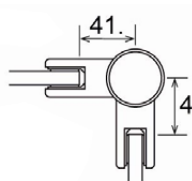

Art. nr. 80 R / R eller F / - z 0, 90, 135, eller 180

Rostfri stolpe för räcke med RUND överliggare