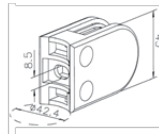

Art. nr. 80 R / R eller F / - z 0, 90, 135, eller 180

Rostfri stolpe för räcke med RUND överliggare