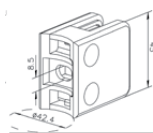

Rostfri stolpe för räcke med PLAN överliggare