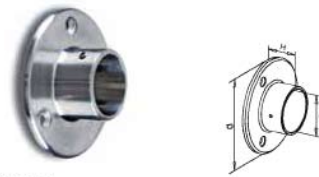

# Glasräckan **komponentlista**

**Art. nr. 801**

Handledshållare Rak

D=42,4 mm H=79 mm Ø=42,4 mm

**Art. nr. 802**

Handledshållare 135°

D=42,4 mm H=79 mm Ø=42,4 mm

**Art. nr. 803**

Handledshållare 90°

D=42,4 mm H=79 mm Ø=42,4 mm

**Art. nr. 804**

Handledshållare Vinkelbar

D=42,4 mm H=79 mm Ø=42,4 mm

**Art. nr. 805**

Handledshållare Väg

D=95 mm H=30 mm