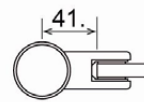

Art. nr. 80 R / R eller F / - z 0, 90, 135, eller 180

Rostfri stolpe för räcke med RUND överliggare