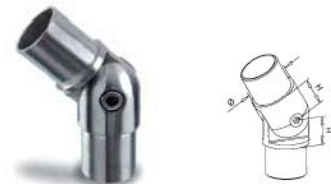

Handledshållare 90°

D=42,4 mm H=79 mm Ø=42,4 mm

**Art. nr. 804**

Handledshållare Vinkelbar

D=42,4 mm H=79 mm Ø=42,4 mm

**Art. nr. 805**

Handledshållare Väg

D=95 mm H=30 mm

**Art. nr. 806**

Handledshållare Plan

D=42,4 mm H=78 mm

**Art. nr. 820**

Handledare

Ø=42,4 mm X=2 mm

**Art. nr. 830**

Handledsskarv 135°

Ø=42,4 mm H=30 mm

**Art. nr. 831**

Handledsskarv Justerbar

Ø=42,4 mm H=27 mm

**Art. nr. 832**

Handledsskarv 90°

D=42,4 mm H=30 mm

**Art. nr. 833**