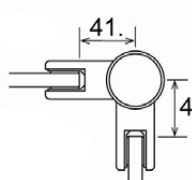

Handledshållare 90°

D=42,4 mm H=79 mm Ø=42,4 mm

**Art. nr. 804**

Handledshållare Vinkelbar

D=42,4 mm H=79 mm Ø=42,4 mm

**Art. nr. 805**

Handledshållare Väg

D=95 mm H=30 mm

D=100 mm B=75 mm Ø=42,4 mm

**Art. nr. 860**

Fotlock

D=105 mm Ø=42,4 mm

**Art. nr. 880**

Ändknopp

Ø=42,4 mm

**Art. nr. 857**

**Art. nr. 881**

Handledshållare Vägg

Ø=42,4 mm

**Art. nr. 8962**

Ribbor

Ø=12 mm max. 5 LPM

**Art. nr. 8965**

Ribbhållare

D=42,4 mm Ø=12 mm

Art. nr. 80 R / R eller F / - z 0, 90, 135, eller 180

**Rostfri stolpe för räcke med RUND överliggare**

Art. nr. 80 P / R eller F / - 0, 90, 135, eller 180

**Rostfri stolpe för räcke med PLAN överliggare**