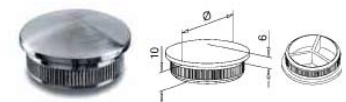

**Art. nr. 844**

Klämfäste Runt Plan

B=63 mm H=45 mm

**Art. nr. 845**

Klämfäste Fyrkant Rör

Ø=42,4 mm B=63 H=45 mm

**Art. nr. 855**

Stolpfot

D=100 mm B=75 mm Ø=42,4 mm

**Art. nr. 860**

Fotlock

D=105 mm Ø=42,4 mm

**Art. nr. 880**

Ändknopp

Ø=42,4 mm

**Art. nr. 857**