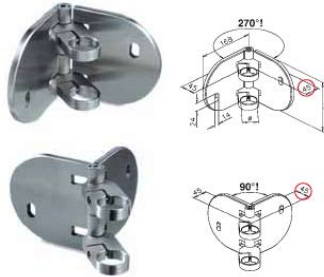

Ø=42,4 mm H=30 mm

**Art. nr. 831**

Handledsskarv Justerbar

Ø=42,4 mm H=27 mm

**Art. nr. 832**

Handledsskarv 90°

D=42,4 mm H=30 mm

**Art. nr. 833**

**Art. nr. 844**

Klämfäste Runt Plan

B=63 mm H=45 mm

**Art. nr. 845**

Klämfäste Fyrkant Rör

Ø=42,4 mm B=63 H=45 mm

**Art. nr. 855**

Stolpfot

D=100 mm B=75 mm Ø=42,4 mm

**Art. nr. 860**

Fotlock

D=105 mm Ø=42,4 mm

**Art. nr. 880**

Ändknopp

Ø=42,4 mm

**Art. nr. 857**

Utanpåliggande Stolpfäste

Ø=42,4 mm

**Art. nr. 858**

Utanpåliggande Stolpfäste  
Justerbart

Ø=42,4 mm

**Art. nr. 820 FK**

Handledare Fyrkant

max. 5 LPM