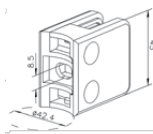

Art. nr. 80 R / R eller F / - z 0, 90, 135, eller 180

Rostfri stolpe för räcke med RUND överliggare