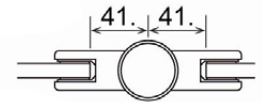

Art. nr. 80 R / R eller F / - z 0, 90, 135, eller 180

Rostfri stolpe för räcke med RUND överliggare