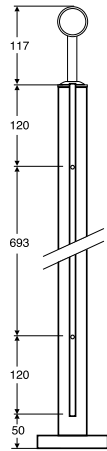

Art. nr. 80 R / R eller F / - z 0, 90, 135, eller 180

Rostfri stolpe för räcke med RUND överliggare