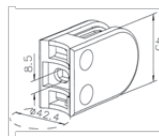

Rostfri stolpe för räcke med PLAN överliggare