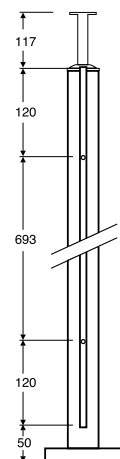

Rostfri stolpe för räcke med PLAN överliggare