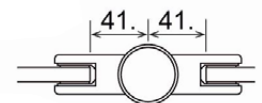

D=42,4 mm Ø=12 mm

Art. nr. 80 R / R eller F / - z 0, 90, 135, eller 180

**Rostfri stolpe för räcke med RUND överliggare**

Art. nr. 80 P / R eller F / - 0, 90, 135, eller 180

**Rostfri stolpe för räcke med PLAN överliggare**