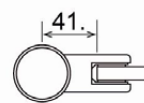

Rostfri stolpe för räcke med PLAN överliggare