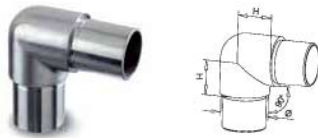

Ø=42,4 mm H=30 mm

**Art. nr. 831**

Handledsskarv Justerbar

Ø=42,4 mm H=27 mm

**Art. nr. 832**

Handledsskarv 90°

D=42,4 mm H=30 mm

**Art. nr. 833**

Handledsskarv Rak

D=42,4 mm H=6 mm

**Art. nr. 842**

Klämfäste Fyrkant Plan

B=45 mm H=45 mm

**Art. nr. 843**

Klämfäste Fyrkant Rör

Ø=42,4 mm B=45 H=45 mm