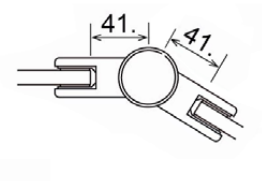

Art. nr. 80 R / R eller F / - z 0, 90, 135, eller 180

Rostfri stolpe för räcke med RUND överliggare