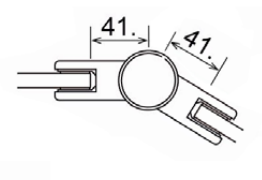

Handledshållare 90°

D=42,4 mm H=79 mm Ø=42,4 mm

**Art. nr. 804**

Handledshållare Vinkelbar

D=42,4 mm H=79 mm Ø=42,4 mm

**Art. nr. 805**

Handledshållare Väg

D=95 mm H=30 mm

D=100 mm B=75 mm Ø=42,4 mm

**Art. nr. 860**

Fotlock

D=105 mm Ø=42,4 mm

**Art. nr. 880**

Ändknopp

Ø=42,4 mm

**Art. nr. 857**

**Art. nr. 881**

Handledshållare Vägg

Ø=42,4 mm

**Art. nr. 8962**

Ribbor

Ø=12 mm max. 5 LPM

**Art. nr. 8965**

Ribbhållare

D=42,4 mm Ø=12 mm

Art. nr. 80 R / R eller F / - z 0, 90, 135, eller 180

**Rostfri stolpe för räcke med RUND överliggare**

Art. nr. 80 P / R eller F / - 0, 90, 135, eller 180

**Rostfri stolpe för räcke med PLAN överliggare**